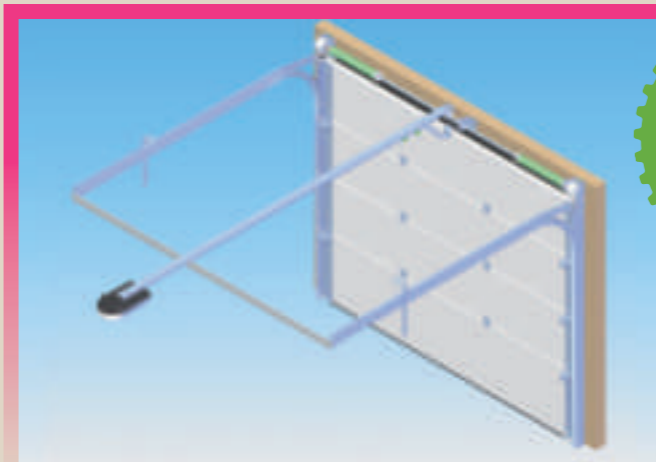

Ressorts de torsion galvanisés

Nous utilisons toujours au moins deux ressorts de torsion et quatre pour les grandes portes. Ils sont en acier galvanisé.

Wood-Line : le meilleur aspect « bois »

Top-Line : marque de créativité absolue

OPTIONS ET ACCESSOIRES

Nos portes de garages peuvent être équipées des options et accessoires suivants.

Diverses sortes de fenêtres

Les sections «Top-Line» s'appliquent pratiquement à toutes les portes (avec trois grilles d'aération)

Portillon avec seuil réduit

Poignées luxueuses, couleur noir ou métal

LA FORCE CACHÉE DES SYSTÈMES DE GUIDAGE

UN LARGE CHOIX DE COULEURS ET DE DÉCORS POUR VOS PORTES DE GARAGES