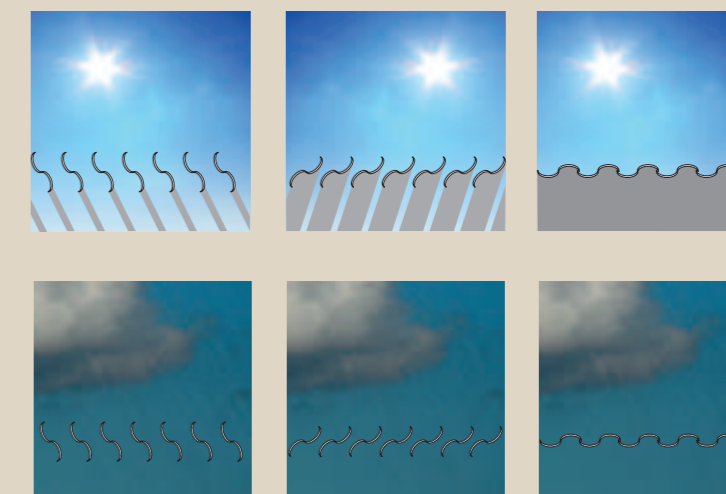

VOTRE INSTALLATEUR

www.distral.fr

Distra'Sun®

DISTRAL, prolongez votre espace intérieur ... en confort extérieur

Distra'Sun®

Distra'Sun® est un concept innovant de brise-soleil à lames orientables motorisées. Grâce à elle, les saisons n'ont plus d'influence sur votre quotidien. Prenez votre petit déjeuner en extérieur, profitez de vos après-midi en toute quiétude et prolongez vos soirées jusqu'à la mi-saison en famille ou entre amis dans un confort et un bien-être absolu. Vous en aviez rêvé, DISTRAL l'a réalisée. Distra'Sun® est la solution idéale pour agrandir votre espace intérieur et valoriser votre habitat. Elle vous apporte l'équilibre parfait entre technologie et design dans une démarche respectueuse de l'environnement.

– Distra'Sun®

est entièrement motorisable et orientable (testée sur plus de 20 000 cycles).

– Moduler la lumière naturelle et se protéger quel que soit le temps

En position ouverte ou semi-ouverte, la circulation de l'air entre les lames évite l'effet de serre tout en gardant un espace ombragé. L'air ambiant est ainsi renouvelé et rafraîchi. En cas de pluie, les lames de la pergola peuvent être complètement fermées, l'espace créé reste fonctionnel quel que soit le temps.