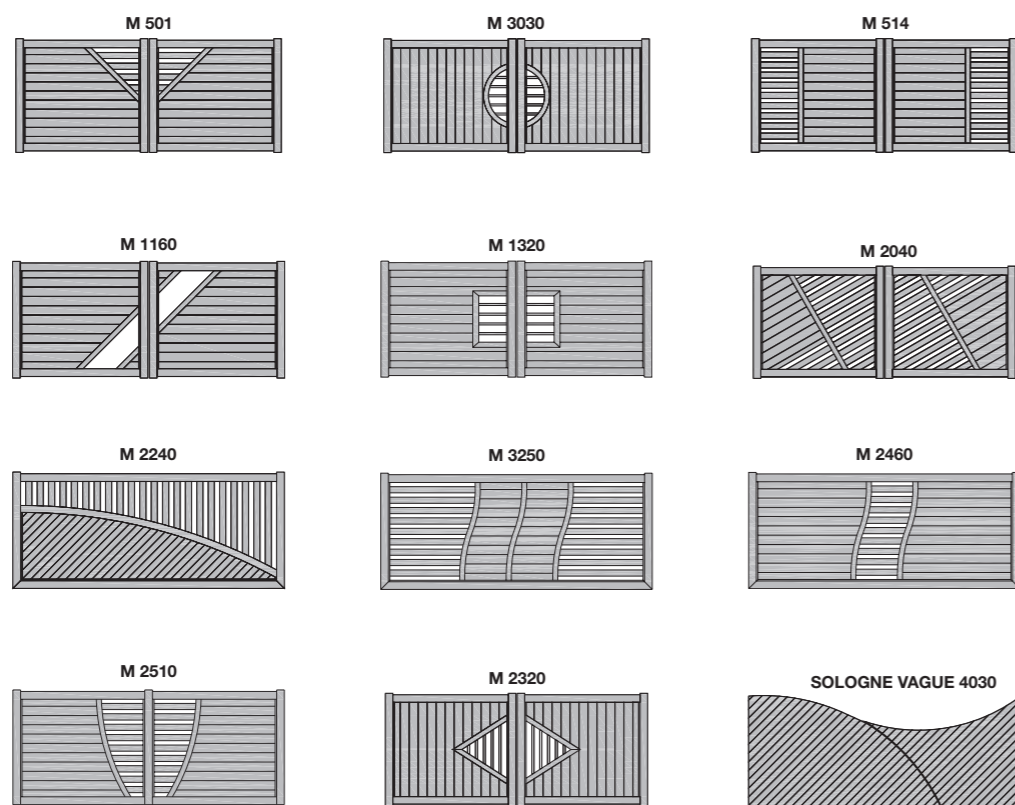

Bonne tenue laquage

© DISTRAL - 04/2013 - Groupe Composeur - Imprimé Oc. Illustrations, photos et couleurs non contractuelles.

VOTRE INSTALLATEUR

COULEURS DISPONIBLES

- BLANC 9010
- IVOIRE 1015
- VERT 6019
- VERT 6021
- VERT 6005
- ROUGE 3005
- BLEU 5014
- BLEU 5024
- BLEU 5003
- BRUN 1247
- BRUN 8011
- BRUN 8003
- GRIS 7016
- NOIR 9005
- GRIS 7035

STANDARD,
FINITION STRUCTURÉE

LABELS :
QUALICOAT et QUALIMARINE

OPTION
toute la gamme du nuancier RAL

- BLANC CÉRUSÉ
- BLEU CÉRUSÉ
- VERT CÉRUSÉ
- BOIS DOUGLAS
- CHÊNE FONCÉ
- CHÊNE MOYEN
- CHÊNE CLAIR

EFFETS BOIS

LABELS :
QUALIDECO

MILLENNIUM

PLUS DE 200 MODÈLES DISPONIBLES

ESTHÉTIQUE ET FONCTIONNEL À LA FOIS

DISTRAL, le rêve aluminium

CRÉER VOTRE STYLE

Quelques exemples de verres décoratifs :

Touches bleues